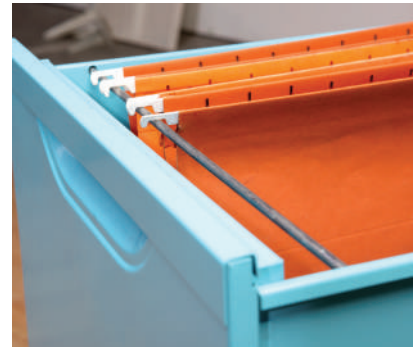

CLASSIC

filing cabinet with recessed handle.

HF-4 : ตู้เอกสาร แขนงพับ 4 ลื่นชัก
Filing cabinet 4 drawers
Size: W46.4 x D62 x H132 cm.

7,790 บาท

HF-3 : ตู้เอกสาร แขนงพับ 3 ลื่นชัก
Filing cabinet 3 drawers
Size: W46.4 x D62 x H102 cm.

6,950 บาท

HF-2 : ตู้เอกสาร แขนงพับ 2 ลื่นชัก
Filing cabinet 2 drawers
Size: W46.4 x D62 x H72 cm.
1 central lock.

6,290 บาท

Color: