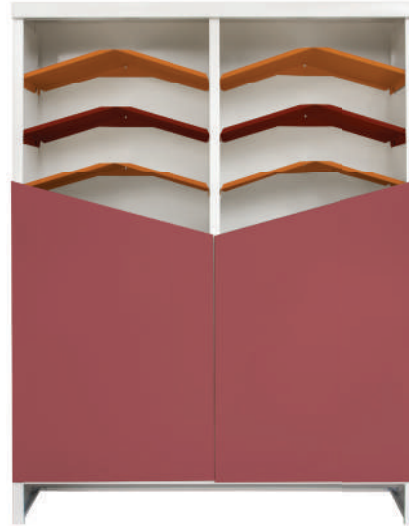

Color:

6,560 บาท

หมายเหตุ : โครงตู้สีขาวมวล [DG]
Note : Color of body is fresh white [DG]