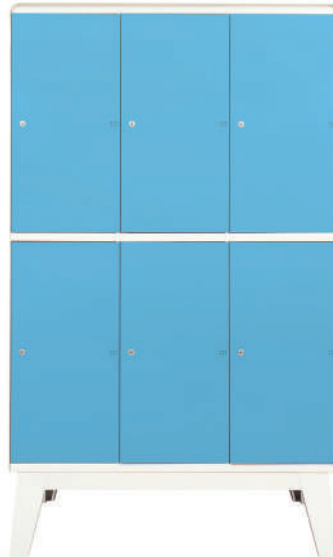

Color:

11,690 บาท