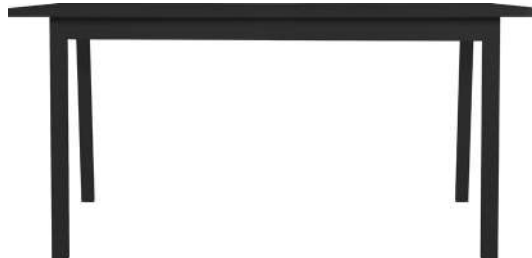

PT-150 : โต๊ะอาหารขนาด 4 ที่นั่ง
PUNTO Dining Table for 4 persons.
Size: W150 x D80 x H75 cm.

Color:

3,360 บาท