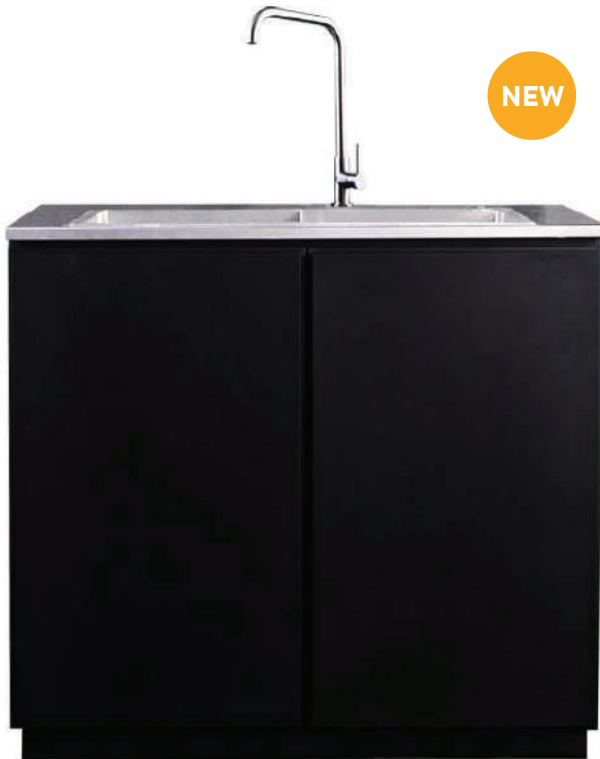

DOBBEL

หมดปัญหาชุดครัว Built-in แสนแพงกับการจัดวางได้หลากหลาย ง่ายต่อการเลือกฟังก์ชันเอง หรือการปรับเปลี่ยนในอนาคต ตอบโจทย์ชุดครัวด้วย Top stainless ที่ทนทานต่อแรงกระแทกและความเปียกชื้น

DB-203S : ตู้ครัวพร้อมซิงค์แบบ2หลุม-เกรด304
Kitchen Cabinet with 2 bowl stainless sink -304 grade
2 doors, 2 bowls, free 1 faucet.
Size: W100 x D60 x H90 cm.

Color:

16,390 บาท

DB-203S-D : ตู้ครัวพร้อมซิงค์แบบ2หลุม
พร้อมเครื่องทำจัดเศษอาหาร
Kitchen Cabinet with 2 bowl stainless
sink and Food Waste Disposer.
Size: W100 x D60 x H90 cm.

2 doors, 2 bowls, free 1 faucet, 1 food
waste disposer.

Color:

21,340 บาท