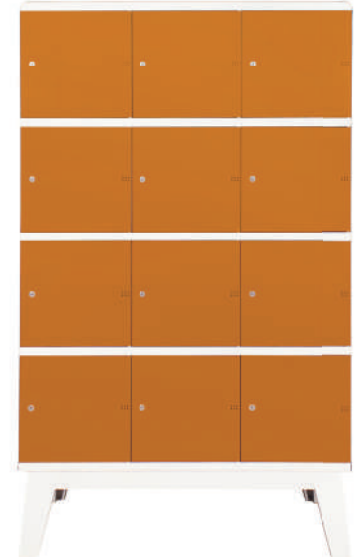

Color:

12,200 บาท