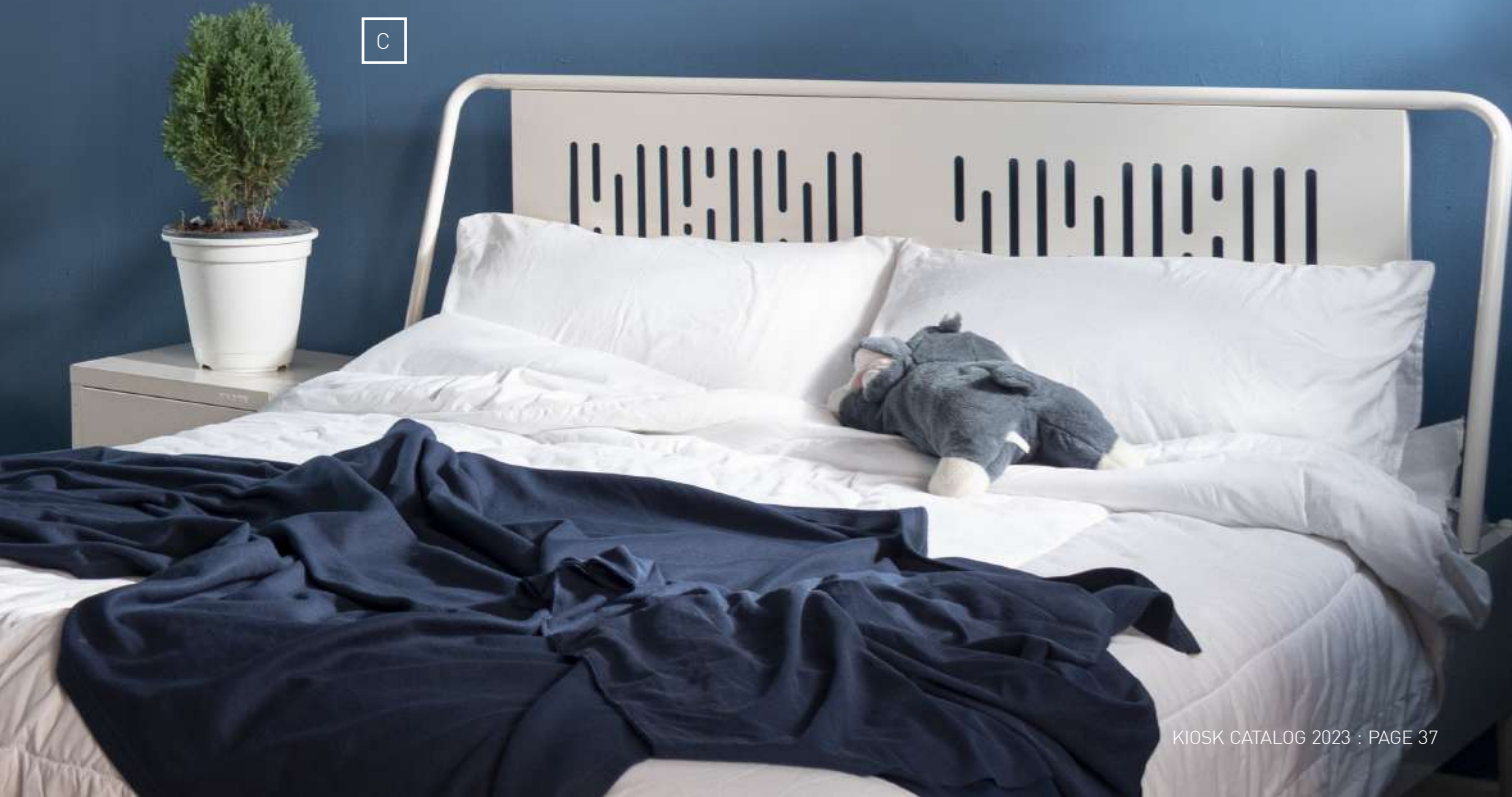

C

**BE-060** : เตียงเหล็กกรุ๊ป Cushy ขนาด 6 ฟุต  
Size: W191 x D214 x H103 cm.

**10,470** บาท

~~29,050~~ บาท

**21,000** บาท

C