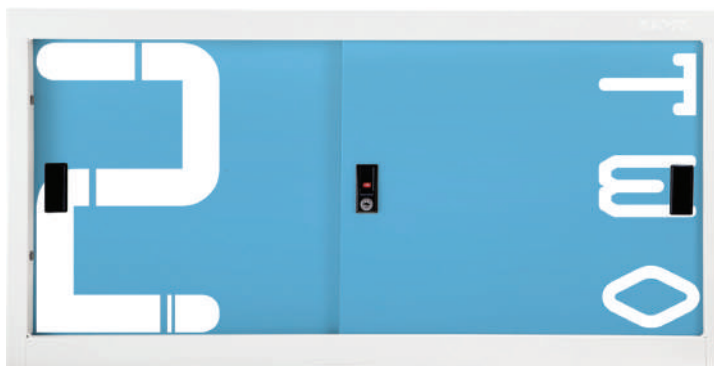

**Color:**

**Graphic :**

**3,230** บาท

**UNC-1** : ตู้เหล็กบานเปิด มีลวดลาย  
Uni-line steel door  
Size: W44 x D40.7 x H44 cm.  
1shelf, 1 keylock

**Color:**

**Graphic :**

**2,040** บาท

**USC-1** : ตู้บานเลื่อนตัวย มีลวดลาย  
Uni-line sliding door cabinet  
Size: W88 x D40.7 x H44 cm.  
1 shelf, keylock