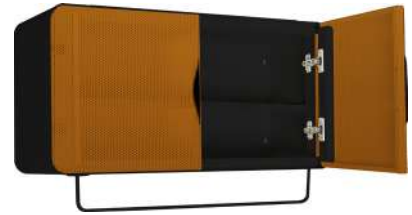

PW-02 : ตู้แขวนบานเปิดแนวนอน
Hanging wardrobe - Horizontal
Size: W80 x D30 x H40 cm.

1 shelf, 1 Rod.

Color:

3,340 บาท