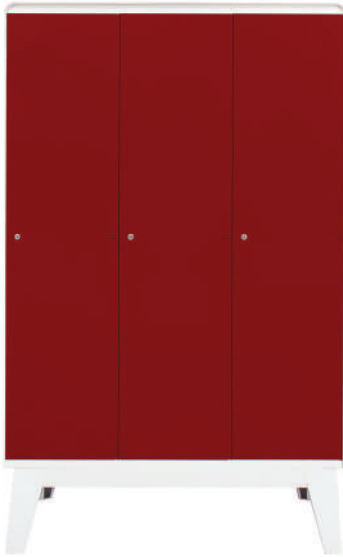

ปลดล็อคตู้แบบเดิมๆ
ให้โดดเด่น ทันสมัย ประโยชน์ใช้สอยครบวงจร
มีหลากหลายแบบ เหมาะกับการใช้สอยที่แตกต่างกัน

**PUNTO
LOCKER**

Color:

11,000 บาท